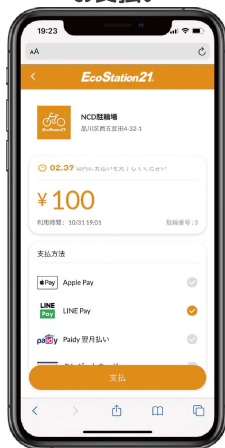

STEP3 お支払い

料金を確認して、
「支払」ボタンを
クリックします。